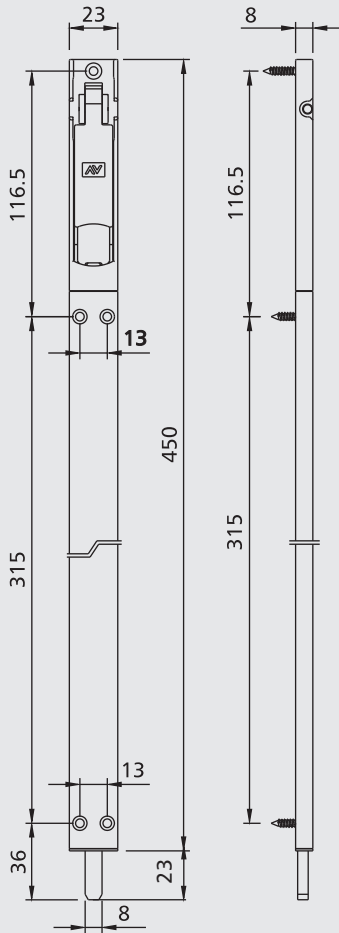

1557/13

1557/45

1557/65