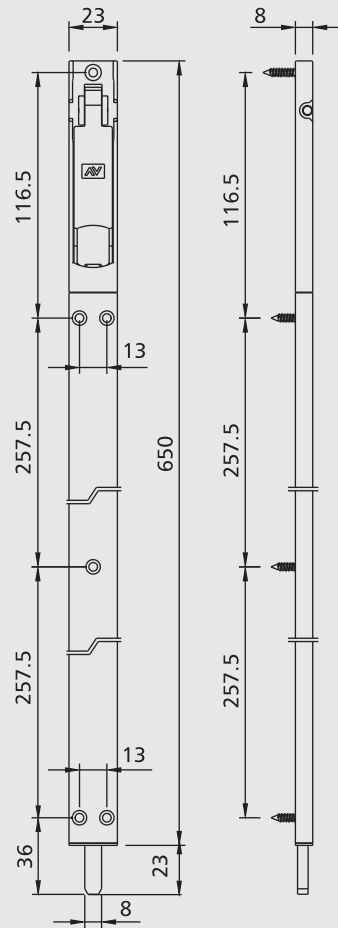

### Шпингалет для дверей

Арт.	Описание	Мин. к-во
1557/13	(патент) Шпингалет длиной 13 см с рычагом (длина хода 22 мм) из цинково-алюминиевого сплава, стержень и 3 винта TS Ш 3,9x19 из нержавеющей стали.	20
1557/20	То же, что и 1557/13, но длиной 20 см.	
1557/45	(патент) Шпингалет длиной 45 см с рычагом (длина хода 22 мм) из цинково-алюминиевого сплава и алюминия, стержень и 5 винтов TS Ш 3,9x19 из нержавеющей стали.	
1557/65	(патент) Шпингалет длиной 65 см с рычагом (длина хода 22 мм) из цинково-алюминиевого сплава и алюминия, стержень и 6 винтов TS Ш 3,9x19 из нержавеющей стали.	

#### Варианты отделки, возможные для всех размеров

B.SA = окрашенный матовый белый  
9005 = окрашенный в черный цвет по RAL

9010 = окрашенный в белый цвет по RAL  
9660 = окрашенный в серебряный цвет по RAL

1557/13

1557/20

1557/45

1557/65