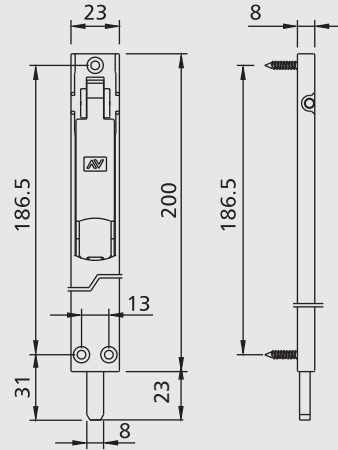

1557/13

1557/20

1557/45

1557/65