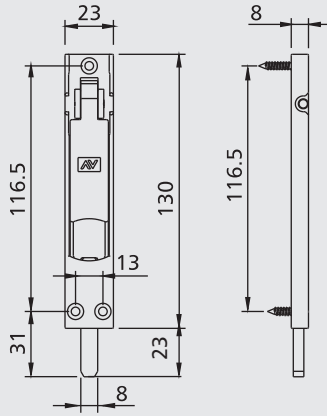

1557/13

1557/45

1557/65