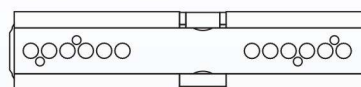

КЛЮЧ–КЛЮЧ

ключ–вертушок

КЛЮЧ–ШТОК

Технические характеристики

Материал цилиндра, сердечника, ключа	латунь
Тип ключа	профильный
Цвет	латунь, никель, матовый никель
Количество пинов	2 ряда активных (6+6)
Количество комбинаций	более 2,5 млн
Крепежный винт	75 мм
Работоспособность	более 250 000 циклов
Защита	от бампинга, отмычек, высверливания
Количество ключей	5 шт