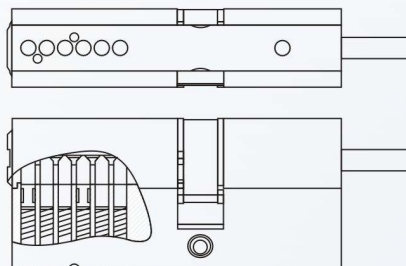

ключ–вертушок