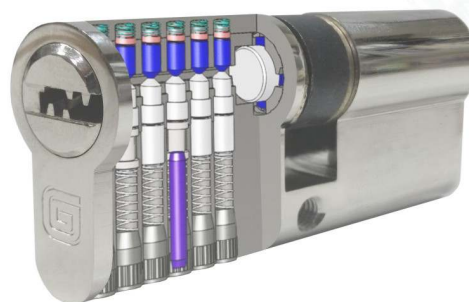

Ключ-шток

A, мм	B, мм	L, мм
36	21	57
41	21	62
46	21	67
51	21	72
56	21	77
61	21	82

Длина штока – 70 мм

Однорядный, 6 пинов

Секретность более 46 000

250 000 циклов

Защита от бампинга
(2 плунжера ступенчатой формы)

Защита от отмычек
(2 плунжера ступенчатой формы)

Защита от высверливания
(2 закаленных штифта)

КЛЮЧ–КЛЮЧ

ключ–вертушок

КЛЮЧ–ШТОК

Технические характеристики

Материал цилиндра, сердечника, ключа	латунь
Тип ключа	профильный
Цвет	латунь, никель, матовый никель
Количество пинов	6
Количество комбинаций	более 46 000
Крепежный винт	75 мм
Работоспособность	более 250 000 циклов
Защита	от бампинга, отмычек, высверливания
Количество ключей	5 шт

КЛЮЧ–КЛЮЧ

ключ–вертушок

КЛЮЧ–ШТОК

Технические характеристики

Материал цилиндра, сердечника, ключа	латунь
Тип ключа	профильный
Цвет	латунь, никель, матовый никель
Количество пинов	2 ряда активных (6+6)
Количество комбинаций	более 2,5 млн
Крепежный винт	75 мм
Работоспособность	более 250 000 циклов
Защита	от бампинга, отмычек, высверливания
Количество ключей	5 шт

Защита от перелома
(защитная вставка)

Технические характеристики

Материал цилиндра, сердечника, ключа	латунь
Тип ключа	профильный
Цвет	латунь, никель, матовый никель
Количество пинов	2 ряда активных (5+5)
Количество комбинаций	более 400 000
Крепежный винт	75 мм
Работоспособность	более 250 000 циклов
Защита	от бампинга, отмычек, высверливания, перелома
Количество ключей	5 шт