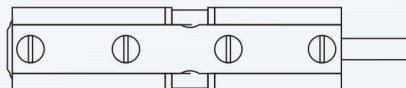

ключ–вертушок