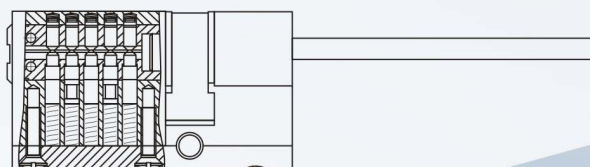

Двухрядный, 5 + 5 пинов

Секретность более 400 000

250 000 циклов

Защита от бампинга
(2 плунжера ступенчатой формы)

Защита от отмычек
(2 плунжера ступенчатой формы)

Защита от высверливания
(2 закаленных штифта)

Защита от перелома
(защитная вставка)

Технические характеристики

Материал цилиндра, сердечника, ключа	латунь
Тип ключа	профильный
Цвет	латунь, никель, матовый никель
Количество пинов	2 ряда активных (5+5)
Количество комбинаций	более 400 000
Крепежный винт	75 мм
Работоспособность	более 250 000 циклов
Защита	от бампинга, отмычек, высверливания, перелома
Количество ключей	5 шт

КЛЮЧ–КЛЮЧ

ключ–вертушок

КЛЮЧ–ШТОК