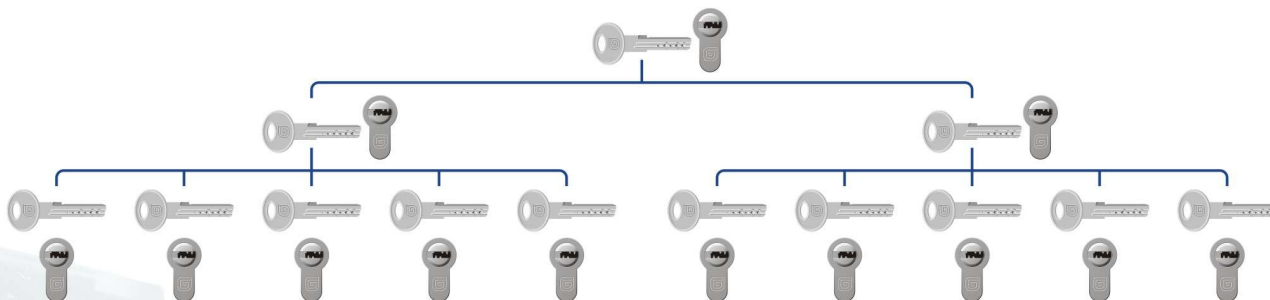

Защита от перелома
(защитная вставка)

Технические характеристики

Материал цилиндра, сердечника, ключа	латунь
Тип ключа	профильный
Цвет	латунь, никель, матовый никель
Количество пинов	2 ряда активных (5+5)
Количество комбинаций	более 400 000
Крепежный винт	75 мм
Работоспособность	более 250 000 циклов
Защита	от бампинга, отмычек, высверливания, перелома
Количество ключей	5 шт

КЛЮЧ–КЛЮЧ

ключ–вертушок

КЛЮЧ–ШТОК

Пример: Цилиндровый механизм «Гардиан GB 82 (36/46V) Ni»

ИЗГОТОВЛЕНИЕ МАСТЕР-СИСТЕМ

Под один ключ – «К»

Все цилиндры с одинаковой секретностью, открываются мастер-ключом и не имея индивидуальных ключей к каждому цилиндру.

Одноуровневая система под мастер-ключ – «МК»

Группа цилиндров, открываемая каждая своим индивидуальным ключом, А мастер-ключ открывает любой замок из этой группы.

Многоуровневая мастер-система с главным мастер-ключом – «ГМК»

Объединенные одноуровневые системы цилиндров с мастер-ключом, каждый из которых открывает свою группу, а главный мастер-ключ открывает все цилиндры из любой группы.

 Facebook

 ВК

www.гардиан.рф

424006, Россия, Республика Марий Эл, г. Йошкар-Ола
ул. Строителей, 95, строение 102/103,
тел/факс: +7 (8362) 45-31-38, 45-12-99, e-mail: lock@guardian.ru