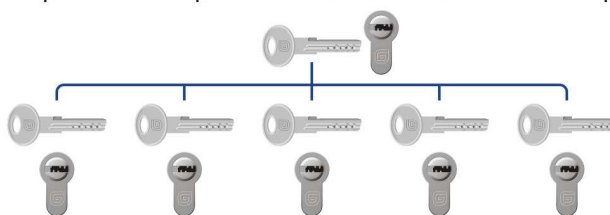

Двухрядный, 5 + 5 пинов

Секретность более 400 000

250 000 циклов

Защита от бампинга
(2 плунжера ступенчатой формы)

Защита от отмычек
(2 плунжера ступенчатой формы)

Защита от высверливания
(2 закаленных штифта)

Защита от перелома
(защитная вставка)

Технические характеристики

Материал цилиндра, сердечника, ключа	латунь
Тип ключа	профильный
Цвет	латунь, никель, матовый никель
Количество пинов	2 ряда активных (5+5)
Количество комбинаций	более 400 000
Крепежный винт	75 мм
Работоспособность	более 250 000 циклов
Защита	от бампинга, отмычек, высверливания, перелома
Количество ключей	5 шт

КЛЮЧ–КЛЮЧ

ключ–вертушок

КЛЮЧ–ШТОК

Пример: Цилиндровый механизм «Гардиан GB 82 (36/46V) Ni»

ИЗГОТОВЛЕНИЕ МАСТЕР-СИСТЕМ

Под один ключ – «К»

Все цилиндры с одинаковой секретностью, открываются мастер-ключом и не имея индивидуальных ключей к каждому цилиндру.

Одноуровневая система под мастер-ключ – «МК»

Группа цилиндров, открываемая каждая своим индивидуальным ключом, А мастер-ключ открывает любой замок из этой группы.

Многоуровневая мастер-система с главным мастер-ключом – «ГМК»