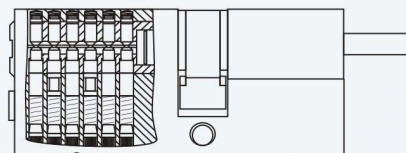

ключ–вертушок