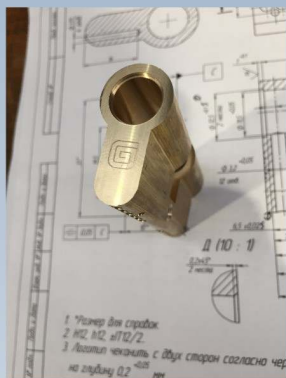

- Российское производство – 1 500 000 цилиндров в год.
- Европейский уровень производства.
- Подходят для металлических, деревянных, пластиковых и алюминиевых дверей.
- Высокий уровень защиты.
- Широкий модельный ряд.
- Оптимальная размерная сетка.
- Изготовление мастер-систем.
- Надежное качество «Гардиан».