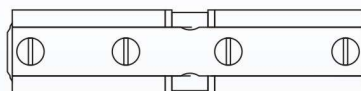

Двухрядный, 5 + 5 пинов

Секретность более 400 000

250 000 циклов

Защита от бампинга
(2 плунжера ступенчатой формы)

Защита от отмычек
(2 плунжера ступенчатой формы)

Защита от высверливания
(2 закаленных штифта)

Защита от перелома
(защитная вставка)

Технические характеристики

Материал цилиндра, сердечника, ключа	латунь
Тип ключа	профильный
Цвет	латунь, никель, матовый никель
Количество пинов	2 ряда активных (5+5)
Количество комбинаций	более 400 000
Крепежный винт	75 мм
Работоспособность	более 250 000 циклов
Защита	от бампинга, отмычек, высверливания, перелома
Количество ключей	5 шт

КЛЮЧ–КЛЮЧ

ключ–вертушок

КЛЮЧ–ШТОК