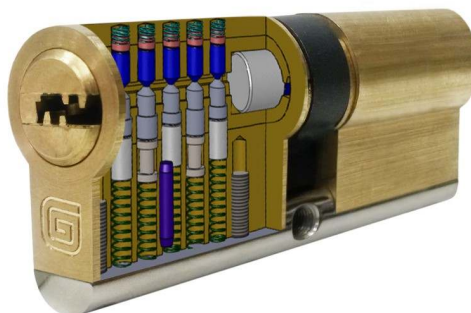

Защита от отмычек
(2 плунжера ступенчатой формы)

Защита от высверливания
(2 закаленных штифта)

КЛЮЧ–КЛЮЧ

ключ–вертушок

КЛЮЧ–ШТОК

Технические характеристики

Материал цилиндра, сердечника, ключа	латунь
Тип ключа	профильный
Цвет	латунь, никель, матовый никель
Количество пинов	6
Количество комбинаций	более 46 000
Крепежный винт	75 мм
Работоспособность	более 250 000 циклов
Защита	от бампинга, отмычек, высверливания
Количество ключей	5 шт

КЛЮЧ–КЛЮЧ

ключ–вертушок

КЛЮЧ–ШТОК

Технические характеристики

Материал цилиндра, сердечника, ключа	латунь
Тип ключа	профильный
Цвет	латунь, никель, матовый никель
Количество пинов	2 ряда активных (6+6)
Количество комбинаций	более 2,5 млн
Крепежный винт	75 мм
Работоспособность	более 250 000 циклов
Защита	от бампинга, отмычек, высверливания
Количество ключей	5 шт

Двухрядный, 5 + 5 пинов

Секретность более 400 000

250 000 циклов

Защита от бампинга
(2 плунжера ступенчатой формы)

Защита от отмычек
(2 плунжера ступенчатой формы)

Защита от высверливания
(2 закаленных штифта)

Защита от перелома
(защитная вставка)

Технические характеристики

Материал цилиндра, сердечника, ключа	латунь
Тип ключа	профильный
Цвет	латунь, никель, матовый никель
Количество пинов	2 ряда активных (5+5)
Количество комбинаций	более 400 000
Крепежный винт	75 мм
Работоспособность	более 250 000 циклов
Защита	от бампинга, отмычек, высверливания, перелома
Количество ключей	5 шт