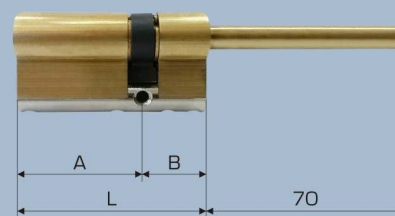

ключ-шток

ТИПОРАЗМЕР

Ключ-ключ

A, мм	B, мм	L, мм
36	36	72
41	36	77
46	36	82
51	36	87
56	36	92
61	36	97
41	41	82
46	41	87
51	41	92
56	41	97
61	41	102
46	46	92
51	46	97
56	46	102
61	46	107
51	51	102
56	51	107
61	51	112
56	56	112

Ключ-вертушок

A, мм	B, мм	L, мм
36	31	67
41	31	72
46	31	77
51	31	82
56	31	87
61	31	92
36	36	72
41	36	77
46	36	82
51	36	87
56	36	92
61	36	97
36	41	77
41	41	82
46	41	87
51	41	92
56	41	97
61	41	102
36	46	82
41	46	87

Ключ-шток

A, мм	B, мм	L, мм
36	21	57
41	21	62
46	21	67
51	21	72
56	21	77
61	21	82

Длина штока – 70 мм

Однорядный, 6 пинов

Секретность более 46 000

250 000 циклов

Защита от бампинга
(2 плунжера ступенчатой формы)

КЛЮЧ–КЛЮЧ

ключ–вертушок

КЛЮЧ–ШТОК

Технические характеристики

Материал цилиндра, сердечника, ключа	латунь
Тип ключа	профильный
Цвет	латунь, никель, матовый никель
Количество пинов	2 ряда активных (6+6)
Количество комбинаций	более 2,5 млн
Крепежный винт	75 мм
Работоспособность	более 250 000 циклов
Защита	от бампинга, отмычек, высверливания
Количество ключей	5 шт