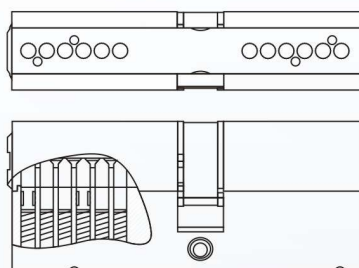

Однорядный, 6 пинов

Секретность более 46 000

250 000 циклов

Защита от бампинга
(2 плунжера ступенчатой формы)

Защита от отмычек
(2 плунжера ступенчатой формы)

Защита от высверливания
(2 закаленных штифта)

КЛЮЧ–КЛЮЧ

ключ–вертушок

КЛЮЧ–ШТОК

Технические характеристики

Материал цилиндра, сердечника, ключа	латунь
Тип ключа	профильный
Цвет	латунь, никель, матовый никель
Количество пинов	6
Количество комбинаций	более 46 000
Крепежный винт	75 мм
Работоспособность	более 250 000 циклов
Защита	от бампинга, отмычек, высверливания
Количество ключей	5 шт