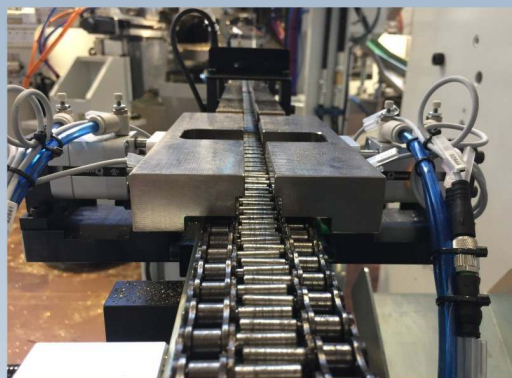

ЦИЛИНДРОВЫЕ МЕХАНИЗМЫ

Профессиональные решения

- Российское производство – 1 500 000 цилиндров в год.
- Европейский уровень производства.
- Подходят для металлических, деревянных, пластиковых и алюминиевых дверей.
- Высокий уровень защиты.
- Широкий модельный ряд.
- Оптимальная размерная сетка.
- Изготовление мастер-систем.
- Надежное качество «Гардиан».