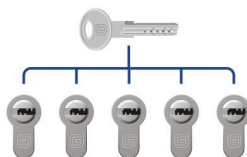

Защита от перелома
(защитная вставка)

Технические характеристики

Материал цилиндра, сердечника, ключа	латунь
Тип ключа	профильный
Цвет	латунь, никель, матовый никель
Количество пинов	2 ряда активных (5+5)
Количество комбинаций	более 400 000
Крепежный винт	75 мм
Работоспособность	более 250 000 циклов
Защита	от бампинга, отмычек, высверливания, перелома
Количество ключей	5 шт

КЛЮЧ–КЛЮЧ

ключ–вертушок

КЛЮЧ–ШТОК

Пример: Цилиндровый механизм «Гардиан GB 82 (36/46V) Ni»

ИЗГОТОВЛЕНИЕ МАСТЕР-СИСТЕМ

Под один ключ – «К»

Все цилиндры с одинаковой секретностью, открываются мастер-ключом и не имея индивидуальных ключей к каждому цилиндру.

Одноуровневая система под мастер-ключ – «МК»

Группа цилиндров, открываемая каждая своим индивидуальным ключом, А мастер-ключ открывает любой замок из этой группы.

Многоуровневая мастер-система с главным мастер-ключом – «ГМК»

Объединенные одноуровневые системы цилиндров с мастер-ключом, каждый из которых открывает свою группу, а главный мастер-ключ открывает все цилиндры из любой группы.

 Facebook

 ВК

www.гардиан.рф

424006, Россия, Республика Марий Эл, г. Йошкар-Ола
ул. Строителей, 95, строение 102/103,
тел/факс: +7 (8362) 45-31-38, 45-12-99, e-mail: lock@guardian.ru