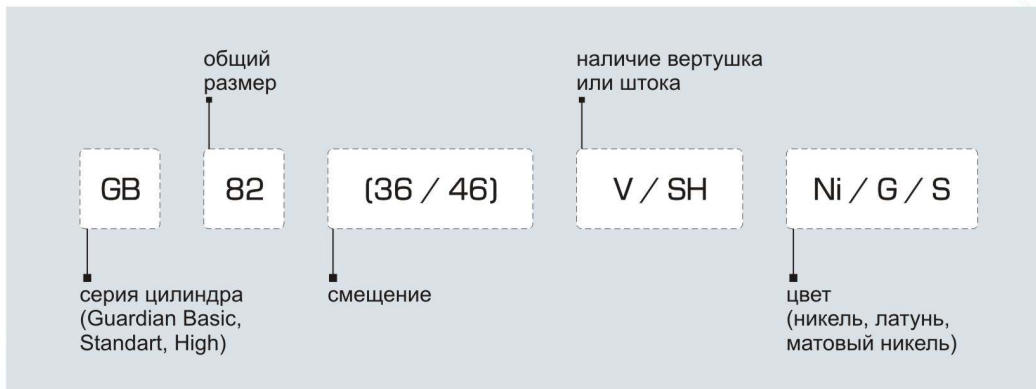

КЛЮЧ–КЛЮЧ

ключ–вертушок

КЛЮЧ–ШТОК

Пример: Цилиндровый механизм «Гардиан GB 82 (36/46V) Ni»

ИЗГОТОВЛЕНИЕ МАСТЕР-СИСТЕМ

Под один ключ – «К»

Все цилиндры с одинаковой секретностью, открываются мастер-ключом и не имея индивидуальных ключей к каждому цилиндру.

Одноуровневая система под мастер-ключ – «МК»

Группа цилиндров, открываемая каждая своим индивидуальным ключом, А мастер-ключ открывает любой замок из этой группы.

Многоуровневая мастер-система с главным мастер-ключом – «ГМК»