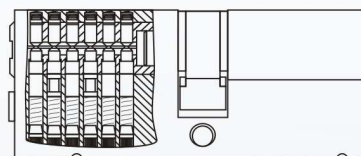

Двухрядный, 6 + 6 пинов

Секретность более 2,5 млн

250 000 циклов

Защита от бампинга
(2 плунжера ступенчатой формы)

Защита от отмычек
(2 плунжера ступенчатой формы)

Защита от высверливания
(2 закаленных штифта)

КЛЮЧ–КЛЮЧ

ключ–вертушок

КЛЮЧ–ШТОК

Технические характеристики

Материал цилиндра, сердечника, ключа	латунь
Тип ключа	профильный
Цвет	латунь, никель, матовый никель
Количество пинов	2 ряда активных (6+6)
Количество комбинаций	более 2,5 млн
Крепежный винт	75 мм
Работоспособность	более 250 000 циклов
Защита	от бампинга, отмычек, высверливания
Количество ключей	5 шт