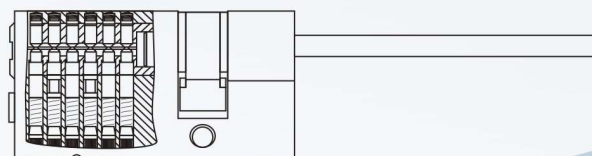

Двухрядный, 6 + 6 пинов

Секретность более 2,5 млн

250 000 циклов

Защита от бампинга
(2 плунжера ступенчатой формы)

Защита от отмычек
(2 плунжера ступенчатой формы)

Защита от высверливания
(2 закаленных штифта)

КЛЮЧ–КЛЮЧ

ключ–вертушок

КЛЮЧ–ШТОК

Технические характеристики

Материал цилиндра, сердечника, ключа	латунь
Тип ключа	профильный
Цвет	латунь, никель, матовый никель
Количество пинов	2 ряда активных (6+6)
Количество комбинаций	более 2,5 млн
Крепежный винт	75 мм
Работоспособность	более 250 000 циклов
Защита	от бампинга, отмычек, высверливания
Количество ключей	5 шт