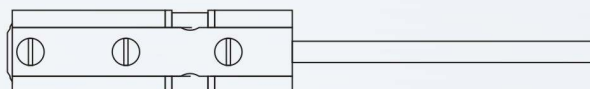

Двухрядный, 5 + 5 пинов

Секретность более 400 000

250 000 циклов

Защита от бампинга
(2 плунжера ступенчатой формы)

Защита от отмычек
(2 плунжера ступенчатой формы)

Защита от высверливания
(2 закаленных штифта)

Защита от перелома
(защитная вставка)

Технические характеристики

Материал цилиндра, сердечника, ключа	латунь
Тип ключа	профильный
Цвет	латунь, никель, матовый никель
Количество пинов	2 ряда активных (5+5)
Количество комбинаций	более 400 000
Крепежный винт	75 мм
Работоспособность	более 250 000 циклов
Защита	от бампинга, отмычек, высверливания, перелома
Количество ключей	5 шт

КЛЮЧ–КЛЮЧ

ключ–вертушок

КЛЮЧ–ШТОК