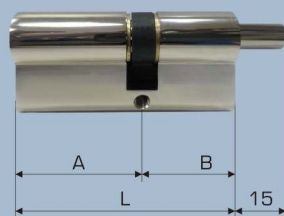

ключ-вертушок