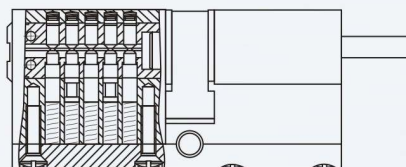

ключ–вертушок