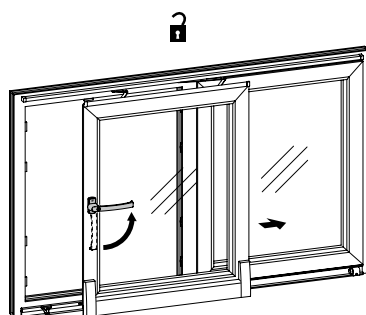

Alu-SP® komfort

Ширина створки (FB): от 790 до 1680 мм
Высота створки (FH): от 930 до 2380 мм

Макс. вес створки: 160 кг

Занимаемая площадь

(Свободный размер рамы):

Ходовая шина снизу 35 мм

Alu-SP® komfort TWIN

Ширина створки (FB): от 1280 до 2000 мм

Высота створки (FH): от 930 до 2700 мм

Макс. вес створки: 200 кг

Занимаемая площадь

(Свободный размер рамы):

Ходовая шина снизу 35 мм

Положение закрытия

Положение сдвига