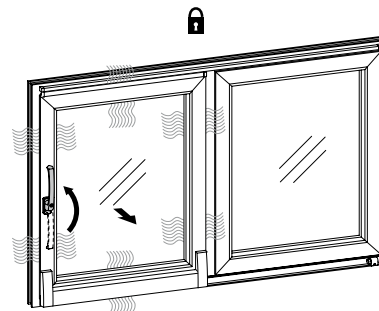

Alu-SP® komfort

Ширина створки (FB): от 790 до 1680 мм
Высота створки (FH): от 930 до 2380 мм

Макс. вес створки: 160 кг

Занимаемая площадь

(Свободный размер рамы):

Ходовая шина снизу 35 мм

Alu-SP® komfort TWIN

Ширина створки (FB): от 1280 до 2000 мм

Высота створки (FH): от 930 до 2700 мм

Макс. вес створки: 200 кг

Занимаемая площадь

(Свободный размер рамы):

Ходовая шина снизу 35 мм

Положение закрытия

Положение сдвига