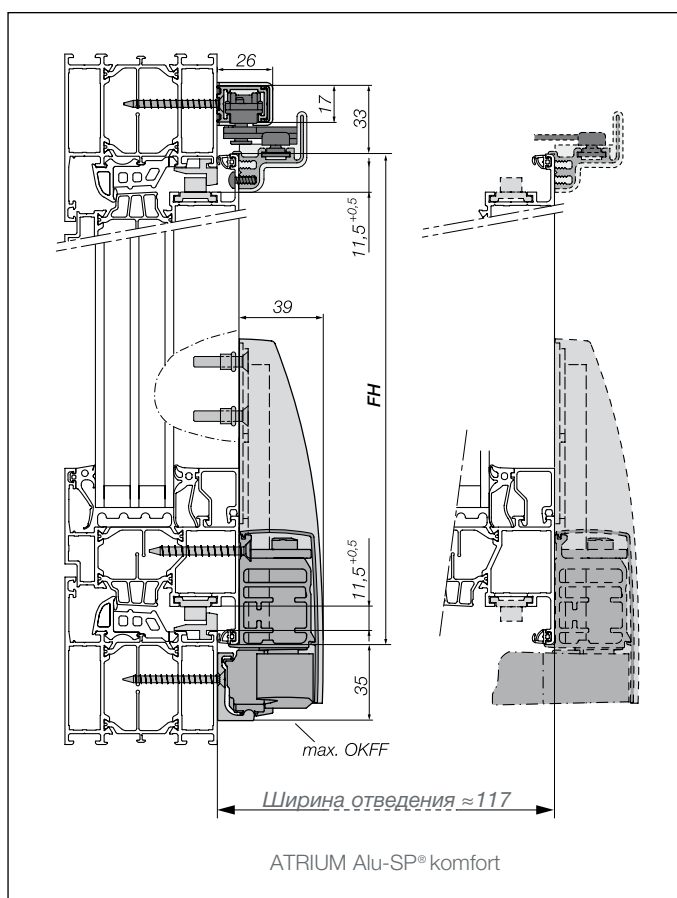

Alu-SP® komfort

Ширина створки (FB): от 790 до 1680 мм
Высота створки (FH): от 930 до 2380 мм

Макс. вес створки: 160 кг

Занимаемая площадь

(Свободный размер рамы):

Ходовая шина снизу 35 мм

Alu-SP® komfort TWIN

Ширина створки (FB): от 1280 до 2000 мм

Высота створки (FH): от 930 до 2700 мм

Макс. вес створки: 200 кг

Занимаемая площадь

(Свободный размер рамы):

Ходовая шина снизу 35 мм

Положение закрытия

Положение сдвига