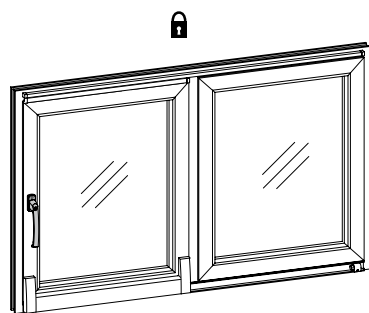

Alu-SP® komfort

Ширина створки (FB): от 790 до 1680 мм
Высота створки (FH): от 930 до 2380 мм

Макс. вес створки: 160 кг

Занимаемая площадь

(Свободный размер рамы):

Ходовая шина снизу 35 мм

Alu-SP® komfort TWIN

Ширина створки (FB): от 1280 до 2000 мм

Высота створки (FH): от 930 до 2700 мм

Макс. вес створки: 200 кг

Занимаемая площадь

(Свободный размер рамы):

Ходовая шина снизу 35 мм

Положение закрытия

Положение сдвига