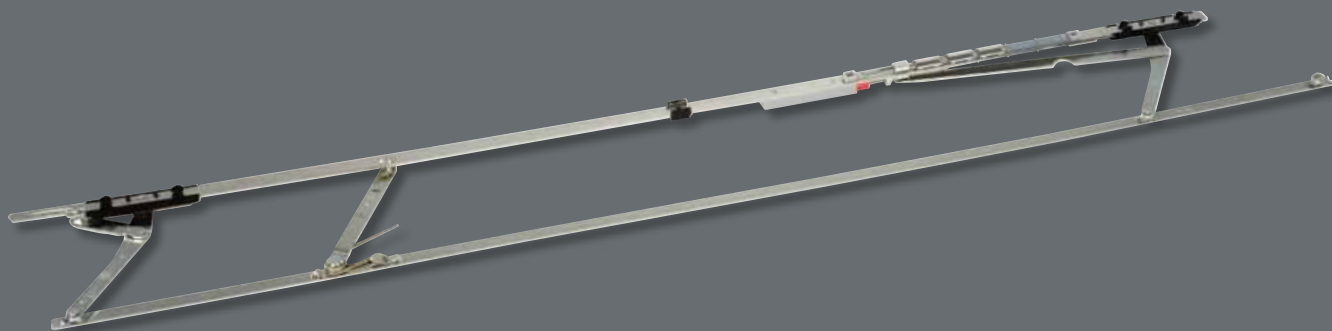

ОТВОДИТЬ И СДВИГАТЬ

HAUTAU ATRIUM Alu-SP® komfort

... удивительная раздвижная техника,
для больших оконных элементов

HAUTAU

С помощью блока аккумуляции усилия, скользящие ножницы управляют входом створки в положение закрытия. Встроенная система демпфирования для повышенной надёжности. Предлагаемые дополнительно пружинные ножницы, поддерживают комфортное втягивание больших элементов, весом до 200 кг.

Надёжная каретка, в сочетании с блоком аккумуляции усилия, вместе со скользящими ножницами обеспечивает комфортное втягивание створки. Предварительно собранные узлы позволяют осуществлять простой и быстрый монтаж. Двойная каретка разработана для особенно больших и тяжёлых элементов, с весом створки до 200 кг.

Регулируемый стабилизатор способствует выполнению регулировки процесса подачи и отвода створки. Фурнитурная система может быть адаптирована к различному весу створки, монтажной глубине и положению остекления.

- Автоматическое, комфортное, мягкое втягивание створки в раму, посредством верхнего и нижнего блоков аккумуляции усилия
- Параллельное отводящее и раздвижное положение: ≈ 117 мм

Область применения

Для окон и дверей из алюминия: